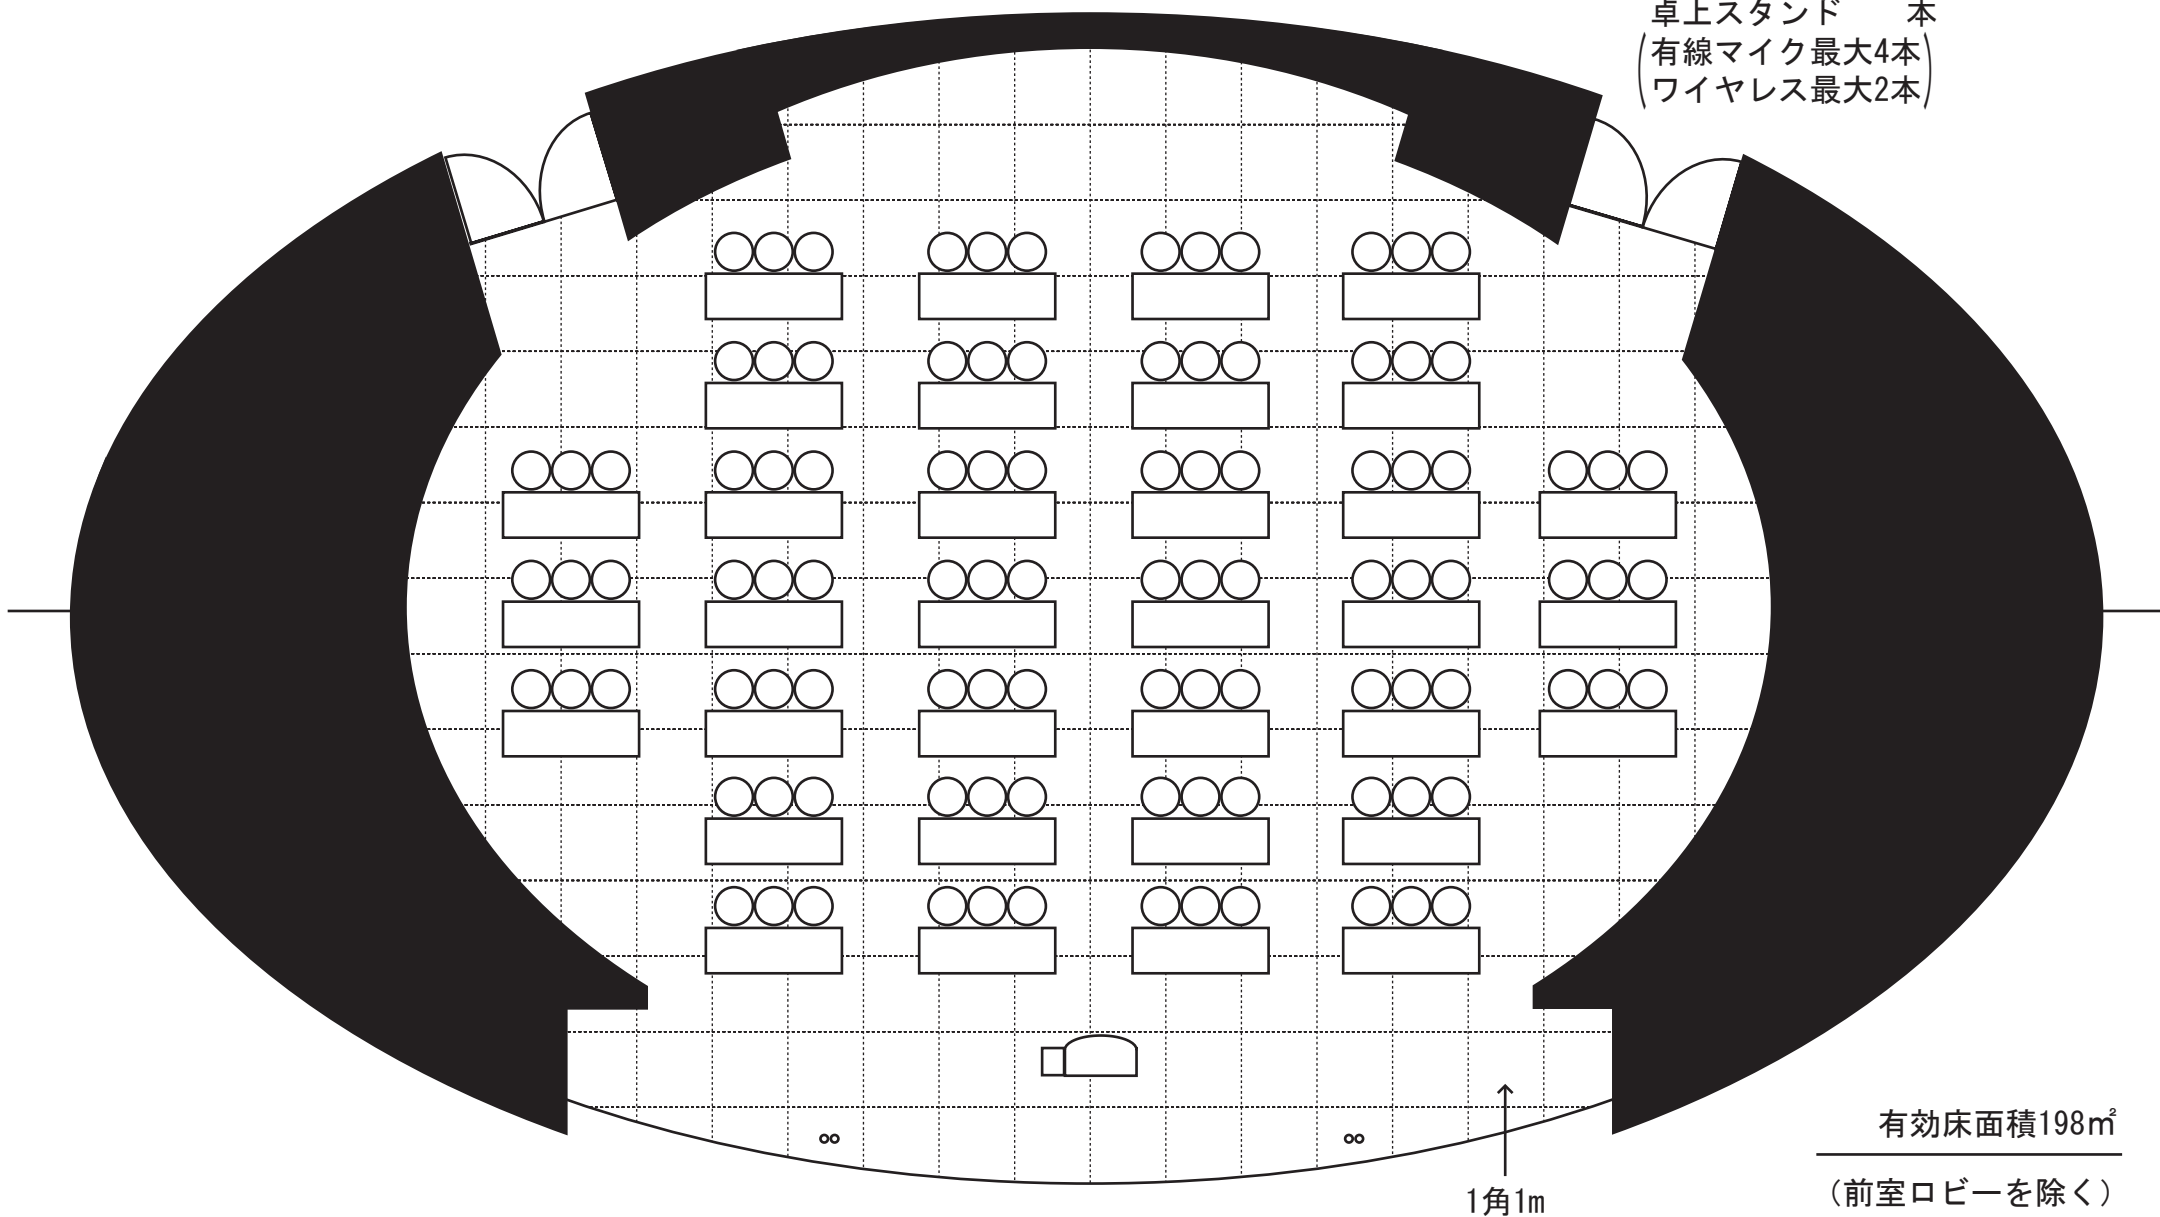

- スクリーン 本
- 有線マイク 本
- ワイヤレス 本
- 卓上スタンド 本
- (有線マイク最大4本)
- (ワイヤレス最大2本)

有効床面積198㎡
(前室ロビーを除く)

- スクリーン 本
- 有線マイク 本
- ワイヤレス 本
- 卓上スタンド 本
- (有線マイク最大4本)
- (ワイヤレス最大2本)

有効床面積198㎡
(前室ロビーを除く)