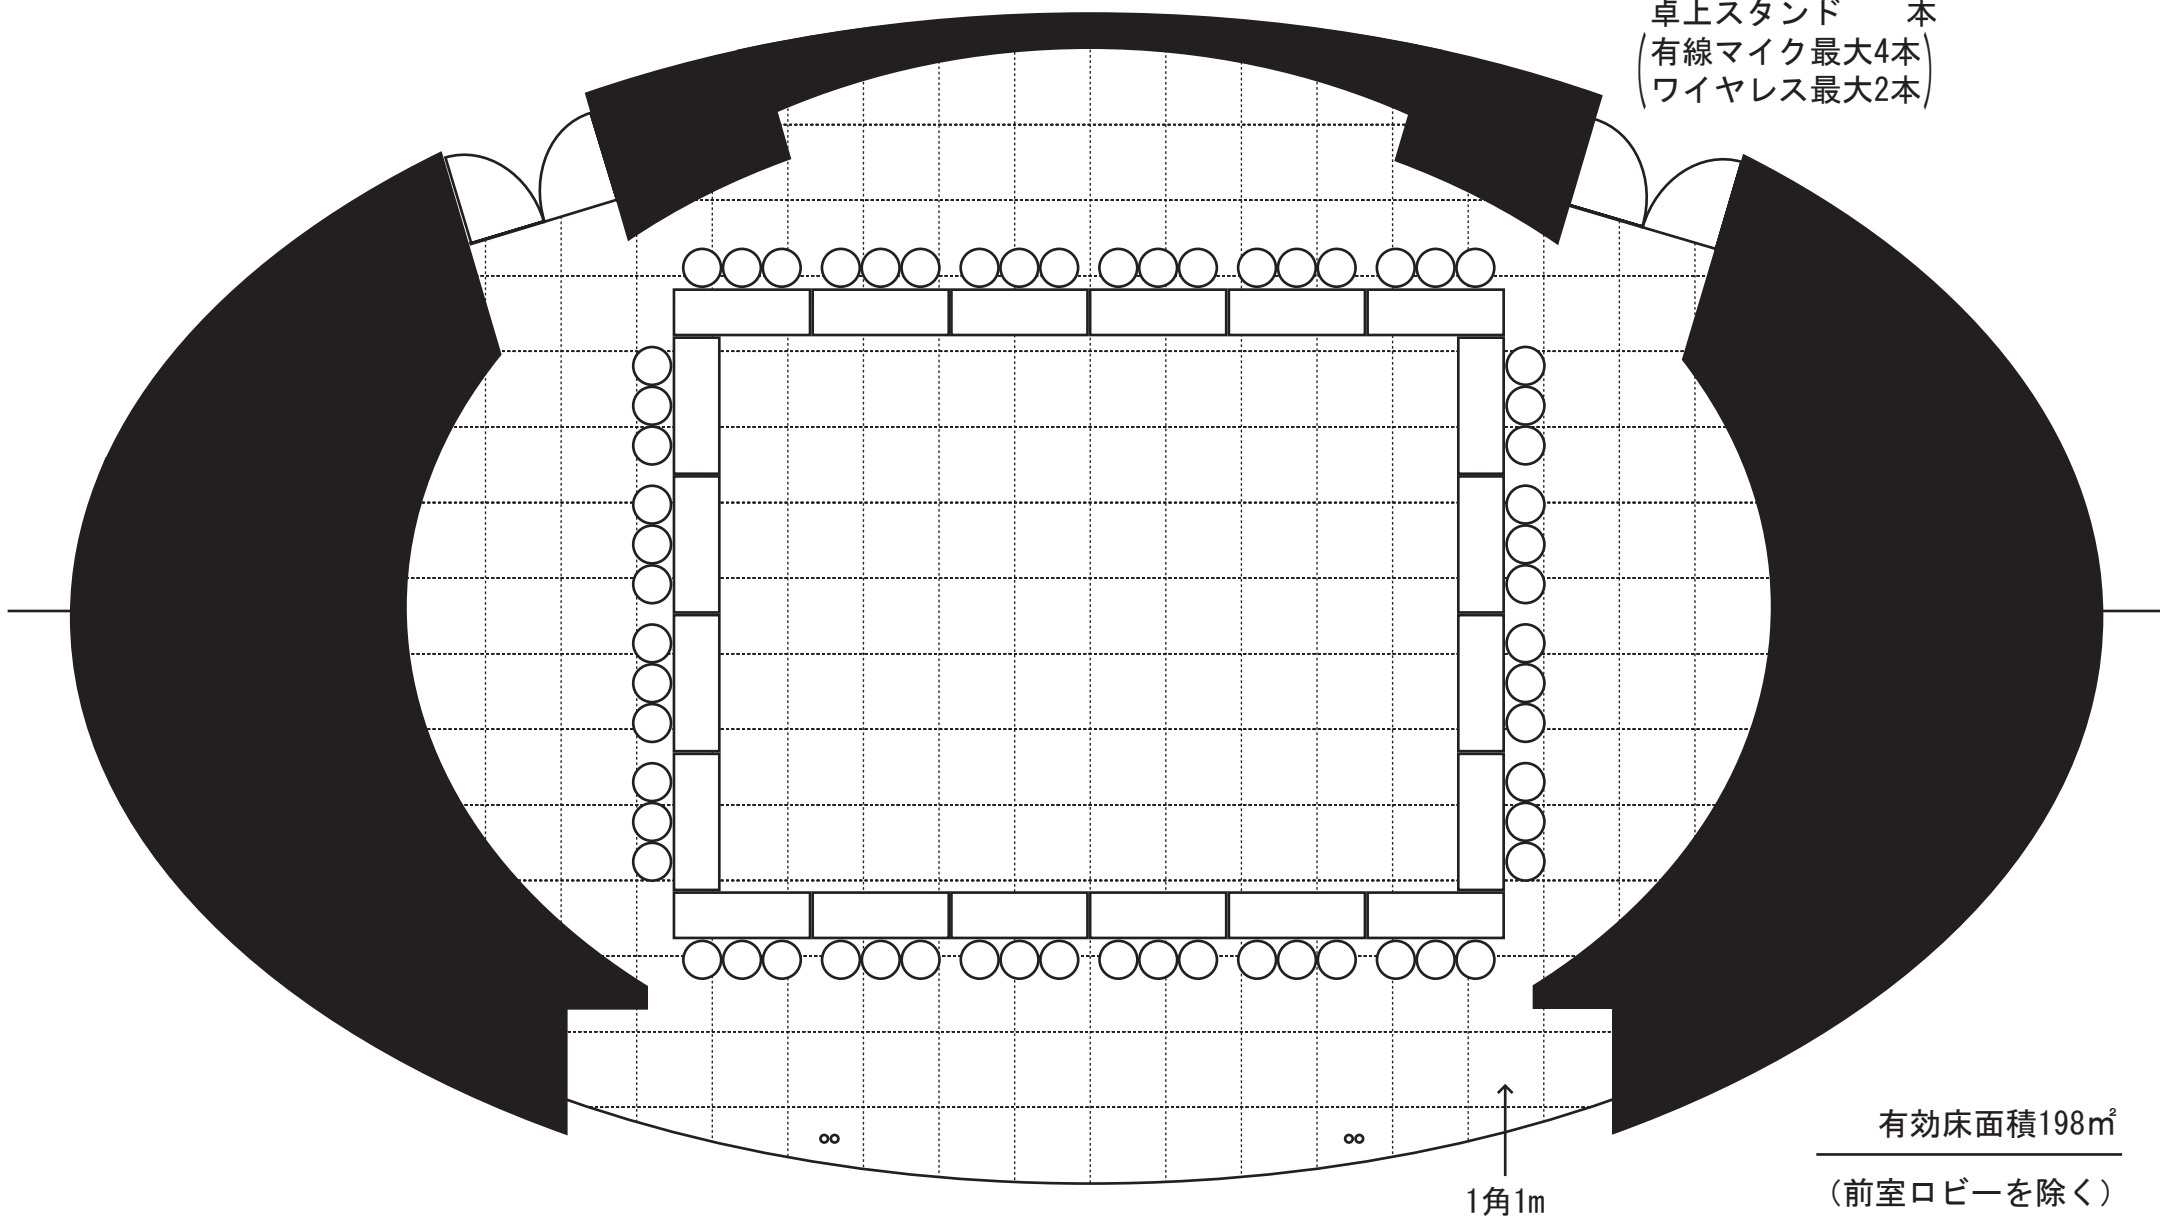

- スクリーン 本
- 有線マイク 本
- ワイヤレス 本
- 卓上スタンド 本
- (有線マイク最大4本)
- (ワイヤレス最大2本)

有効床面積198㎡
(前室ロビーを除く)

- スクリーン 本
- 有線マイク 本
- ワイヤレス 本
- 卓上スタンド 本
- (有線マイク最大4本)
- (ワイヤレス最大2本)

有効床面積198㎡
(前室ロビーを除く)