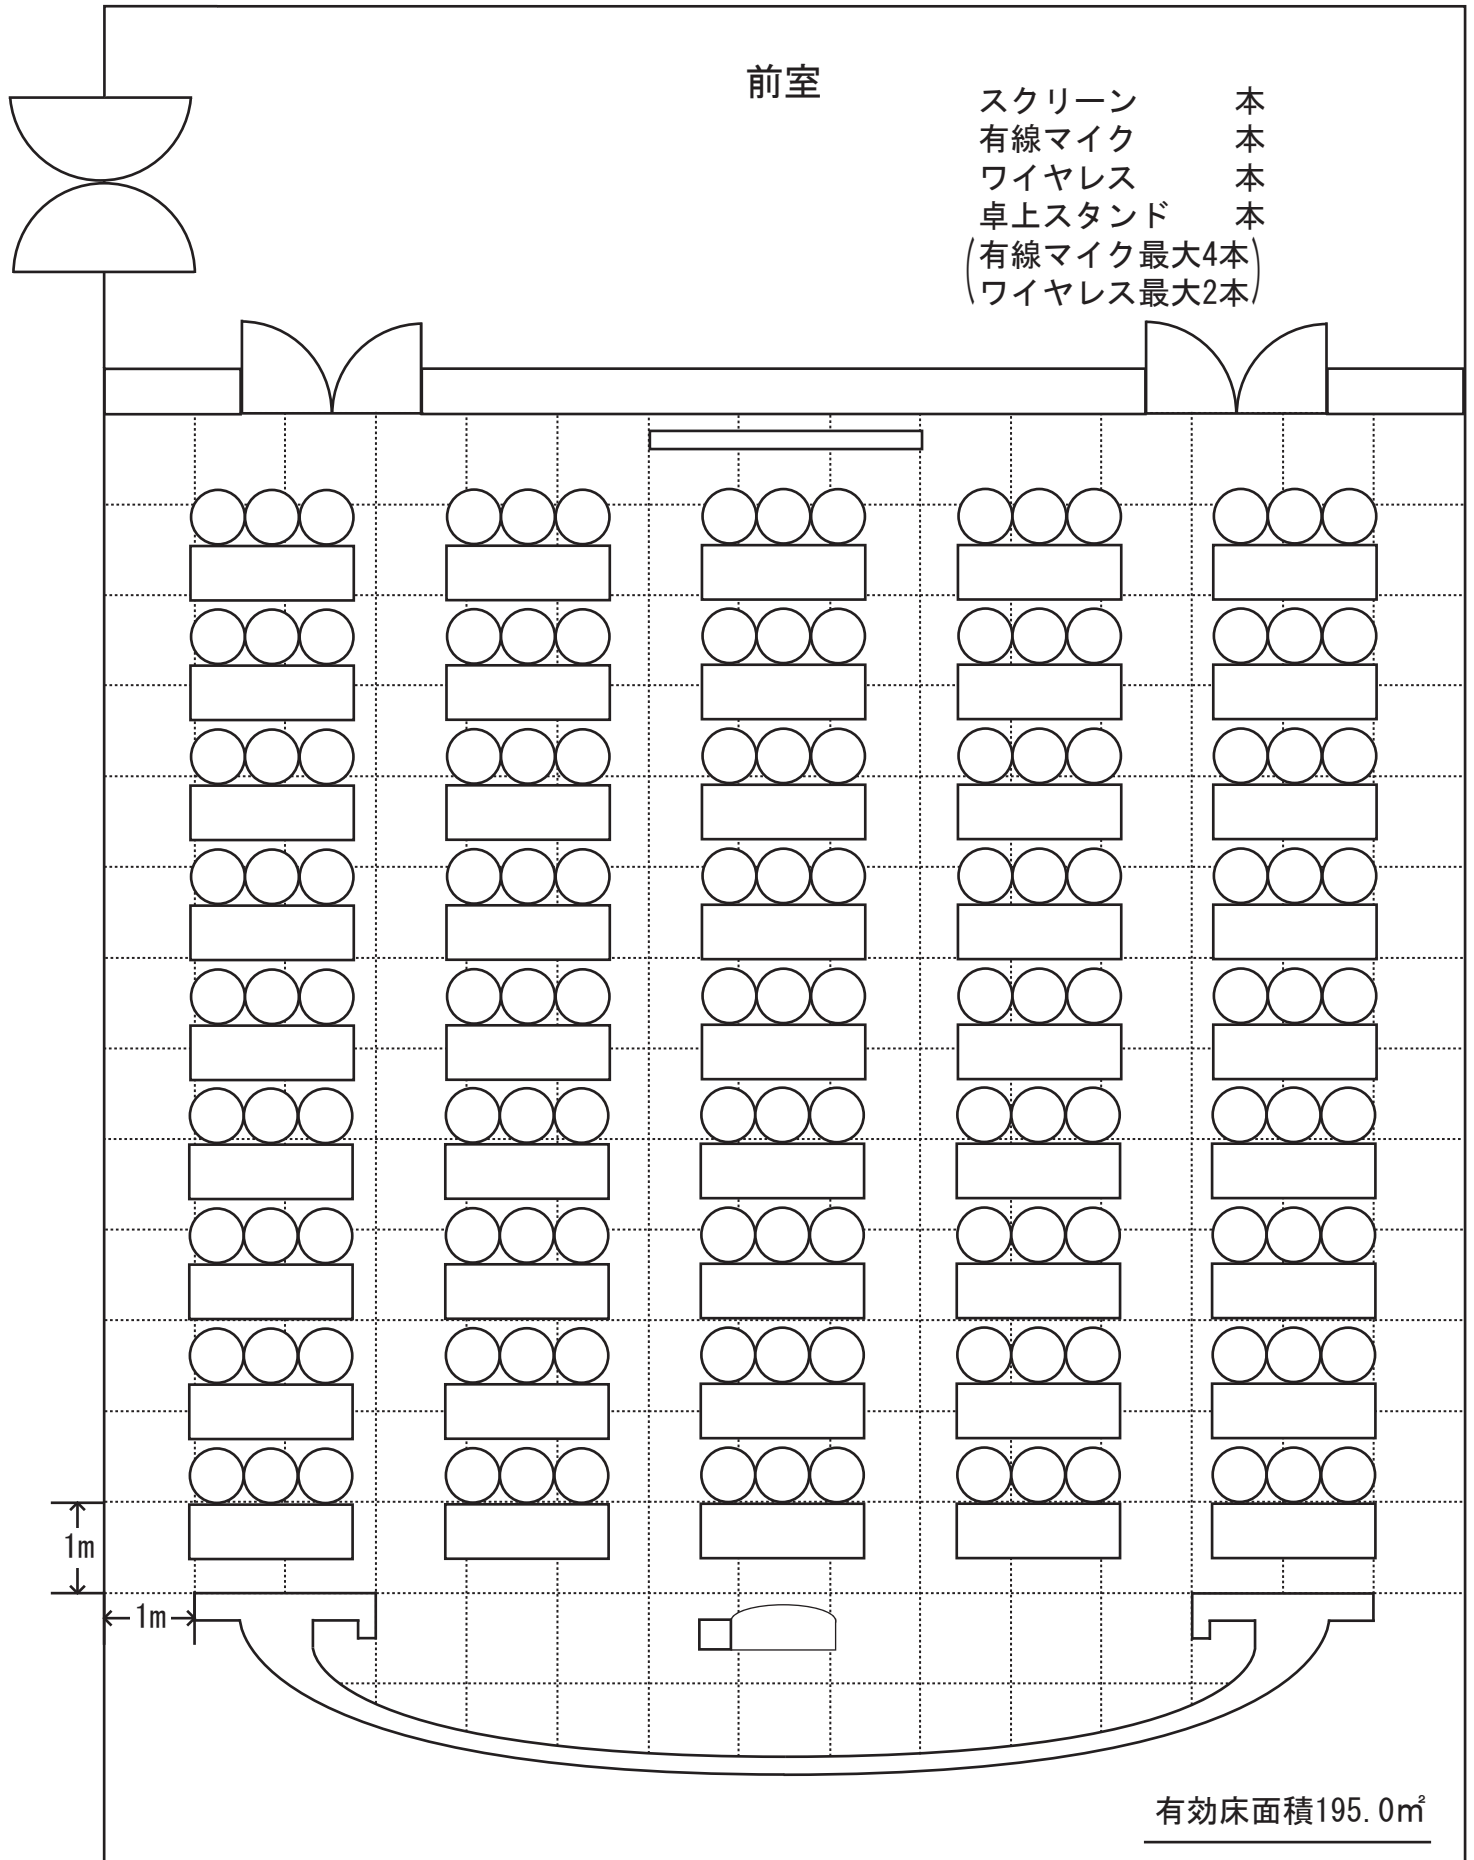

机といすは最大数です。これ以上増やすことはできません。

第6会議室 135名

使用時間 ~

第6会議室 66名

使用時間 ~